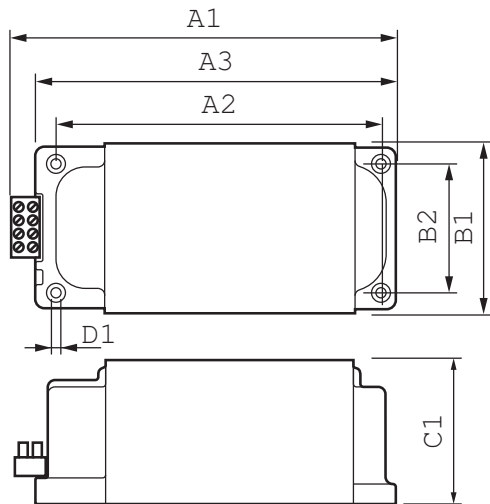

• Teplotní údaje

T-storage	-25 (min), 80 (max) C
T-winding maximum (tw)	130 (max) C
Delta-T normal conditions	70 C

• Rozměry produktu

Length A1	207.0 mm
Fixing Hole Distance	172.0 mm
Length A2	
Length A3	196.0 mm
Width B1	117.0 mm
Fixing Hole Distance	88.0 mm
Width B2	
Height C1	102.0 mm
Fixing Hole Diameter D1	6.5 mm

Rozměrové výkresy

HID-HighPower BHL 1000 L78 230/240V 50Hz HP-207

Product	A1 (Norm)	A2 (Norm)	A3 (Norm)	B1 (Norm)	B2 (Norm)	C1 (Norm)	D1 (Norm)
BHL 1000 L78 230/240V 50Hz HP-207	207.0	172.0	196.0	117.0	88.0	102.0	6.5