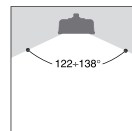

FLUOSPOT PC CRL svítidlo dodávané se světelnými zdroji

typ	zdroj	patice	jm. výkon	světelný zdroj	cena [Kč]
07200013	PC 29 80 CRL		2x 9 W	DULUX-S 21-840/PL-S 9/84	1209,-
07205023	PC 29 85 CRL		2x 9 W	DULUX-S 21-840/PL-S 9/84	1209,-
07199013	PC 49 80 CRL		4x 9 W	DULUX-S 21-840/PL-S 9/84	1619,-
07204023	PC 49 85 CRL		4x 9 W	DULUX-S 21-840/PL-S 9/84	1619,-