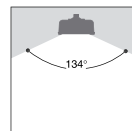

FLUOSPOT PC

typ	zdroj	patice	jm. výkon	světelný zdroj	cena [Kč]
05893013	PC 24F 80 CR		24 W	DULUX FLAT	1300,-
05903023	PC 24F 85 CR		24 W	DULUX FLAT	1300,-