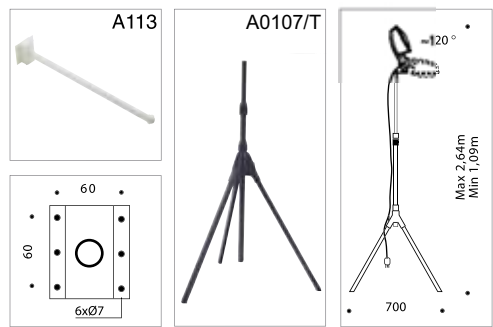

Tělo je z technopolymeru.

Difuzor je z UV stabilního polykarbonátu. Reflektor je hliníkový, všechny vnější šrouby nerezové. Dodává se v sadě s úchytem a krytem úchytu pro montáž na stěnu.

K dispozici je řada doplňků pro montáž na výložníky a stativy pro využití jako montážní lampy.

REFLEKTOROVÁ SVÍTLIDLA

typ	zdroj	patice	jm. výkon	světelný zdroj	cena [Kč]
03002280 KIT 49 80 CRL		G23	4x 9 W	DULUX-S/PL-S	1999,-
03002385 KIT 49 85 CRL		G23	4x 9 W	DULUX-S/PL-S	1999,-

Kit obsahuje 50 cm dlouhý výložník, svítidlo a čtyři zářivky 9 W.  
Vyrábí se v bílé nebo černé barvě.

PŘÍSLUŠENSTVÍ

číslo	název	barva	popis	cena
14004011	A113/500	černá 80	50 cm dlouhý výložník.	205,-
14005021	A113/500	bílá 85	50 cm dlouhý výložník.	205,-
14086011	A113/1000	černá 80	100 cm dlouhý výložník.	330,-
14089021	A113/1000	bílá 85	100 cm dlouhý výložník.	330,-
14337011	A107/T	černá 80	Nastavitelný stativ.	1130,-