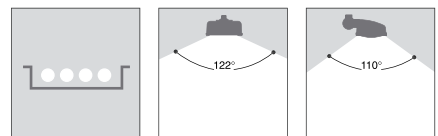

RAL 9005	RAL 9010							
CLASS I		80	85	IP 55						

REFLEKTOROVÁ SVÍTLIDLA

typ	zdroj	patice	jm. výkon	světelný zdroj	cena [Kč]
03002280 KIT 49 80 CRL		G23	4x 9 W	DULUX-S/PL-S	1999,-
03002385 KIT 49 85 CRL		G23	4x 9 W	DULUX-S/PL-S	1999,-

Kit obsahuje 50 cm dlouhý výložník, svítidlo a čtyři zářivky 9 W.
Vyrábí se v bílé nebo černé barvě.

PŘÍSLUŠENSTVÍ

číslo	název	barva	popis	cena
14004011	A113/500	černá 80	50 cm dlouhý výložník.	205,-
14005021	A113/500	bílá 85	50 cm dlouhý výložník.	205,-
14086011	A113/1000	černá 80	100 cm dlouhý výložník.	330,-
14089021	A113/1000	bílá 85	100 cm dlouhý výložník.	330,-
14337011	A107/T	černá 80	Nastavitelný stativ.	1130,-