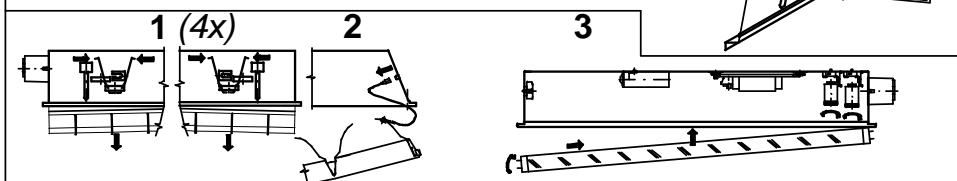

I T8 - 118,218,318,418,136,236,336,436,158,258,358,458

varianta

• Directions for use • Návod k použití • Návod k použitiu • Bedienungsanleitung • Instrukcja montažu oprawy • Használati utasítás • Lietošanas pamācība • Naudojimosi instrukcija • Kasutamisujuhend • Instructiuni de folosire • Uputstvo za upotrebu • Navodilo za uporabo • Инструкция по эксплуатации • Угъгване • Manual de instrucciones • Gebruiksaanwijzing • Mode d'emploi • Istruzioni per l'uso • Monteringsveledning • Modo de emprego • ΝΕΑΚΑΤΕΥΘΥΝΣΗΠΑΧΡΗΣΗ

MODUL 600	DĚLKA D (mm)	ŠÍŘKA S (mm)
I 118	596	184
I 218	596	269
I 318	596	596
I 418	596	596
I 136	1196	184
I 236	1196	296
I 336	1196	596
I 436	1196	596
I 158	1496	184
I 258	1496	296
I 358	1496	596
I 458	1496	596