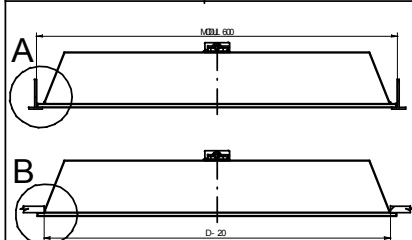

I T8 - 118,218,318,418,136,236,336,436,158,258,358,458

varianta

• Directions for use • Návod k použití • Návod k použitiu • Bedienungsanleitung • Instrukcja montažu oprawy • Használati utasítás • Lietošanas pamācība • Naudojimosi instrukcija • Kasutamisujuhend • Instructiuni de folosire • Uputstvo za upotrebu • Navodilo za uporabo • Инструкция по эксплуатации • Угъгване • Manual de instrucciones • Gebruiksaanwijzing • Mode d'emploi • Istruzioni per l'uso • Monteringsveledning • Modo de emprego • ΝΕΑΚΑΤΕΥΘΥΝΣΗΠΑΧΡΗΣΗ

MODUL 600	DĚLKA D (mm)	ŠÍŘKA S (mm)
I 118	596	184
I 218	596	269
I 318	596	596
I 418	596	596
I 136	1196	184
I 236	1196	296
I 336	1196	596
I 436	1196	596
I 158	1496	184
I 258	1496	296
I 358	1496	596
I 458	1496	596