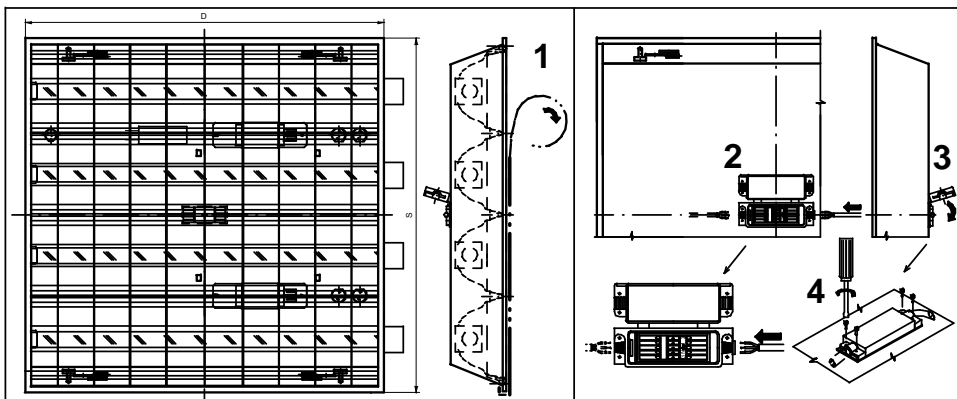

I T8 - 118,218,318,418,136,236,336,436,158,258,358,458

varianta

• Directions for use • Návod k použití • Návod k použitiu • Bedienungsanleitung • Instrukcja montažu oprawy • Használati utasítás • Lietošanas pamācība • Naudojimosi instrukcija • Kasutamisujuhend • Instructiuni de folosire • Uputstvo za upotrebu • Navodilo za uporabo • Инструкция по эксплуатации • Угъгване • Manual de instrucciones • Gebruiksaanwijzing • Mode d'emploi • Istruzioni per l'uso • Monteringsveledning • Modo de emprego • ΝΕΑΚΑΤΕΥΘΥΝΣΗΠΑΧΡΗΣΗ

MODUL 600	DĚLKA D (mm)	ŠÍŘKA S (mm)
I 118	596	184
I 218	596	269
I 318	596	596
I 418	596	596
I 136	1196	184
I 236	1196	296
I 336	1196	596
I 436	1196	596
I 158	1496	184
I 258	1496	296
I 358	1496	596
I 458	1496	596