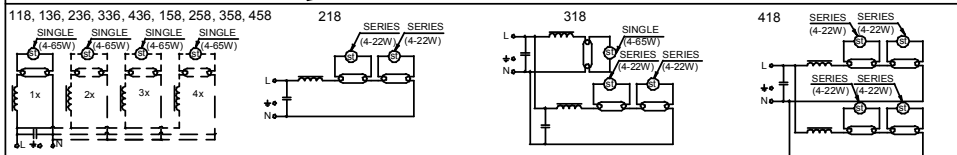

I T8 - 118,218,318,418,136,236,336,436,158,258,358,458

varianta

• Directions for use • Návod k použití • Návod k použitiu • Bedienungsanleitung • Instrukcja montažu oprawy • Használati utasítás • Lietošanas pamācība • Naudojimosi instrukcija • Kasutamisujuhend • Instructiuni de folosire • Uputstvo za upotrebu • Navodilo za uporabo • Инструкция по эксплуатации • Угъгване • Manual de instrucciones • Gebruiksaanwijzing • Mode d'emploi • Istruzioni per l'uso • Monteringsveledning • Modo de emprego • ΝΕΑΚΑΤΕΥΘΥΝΣΗΠΑΧΡΗΣΗ

MODUL 600	DĚLKA D (mm)	ŠÍŘKA S (mm)
I 118	596	184
I 218	596	269
I 318	596	596
I 418	596	596
I 136	1196	184
I 236	1196	296
I 336	1196	596
I 436	1196	596
I 158	1496	184
I 258	1496	296
I 358	1496	596
I 458	1496	596